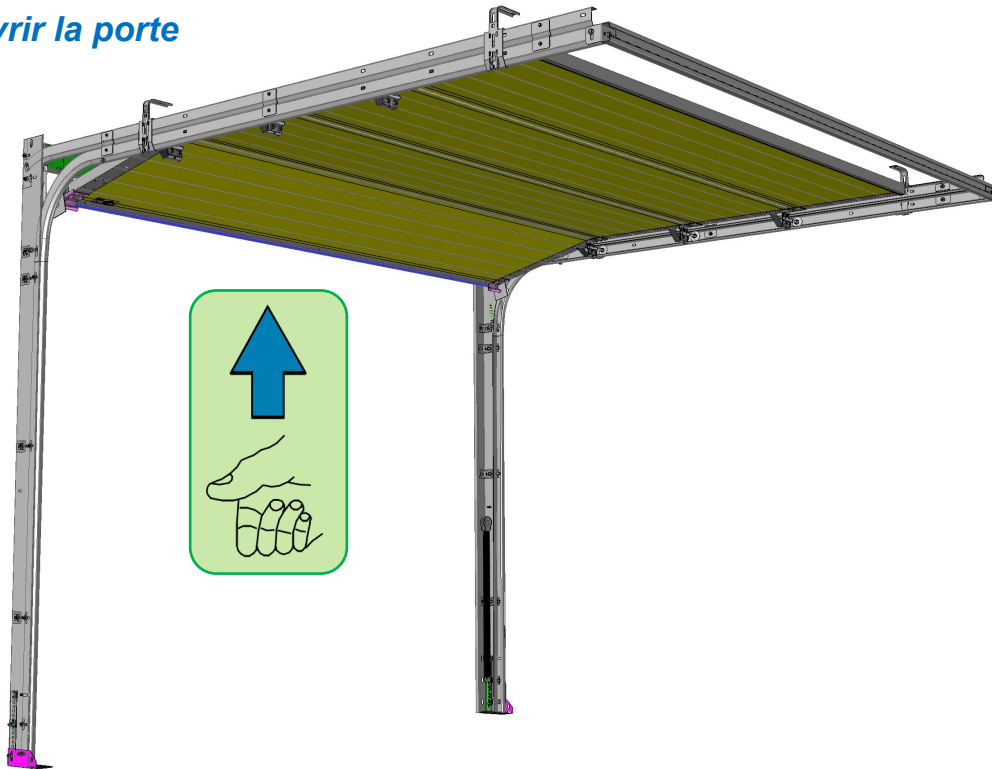

Notice : N° 7094 OPTION

Portes de garage résidentielles

*Capot de protection
(Ressorts d'Extension
compatible RE100)*

(Document réservé aux installateurs)

Installation du capot

1/ Ouvrir la porte

2/ Insérer le capot

3/ Répéter les opérations pour le second capot